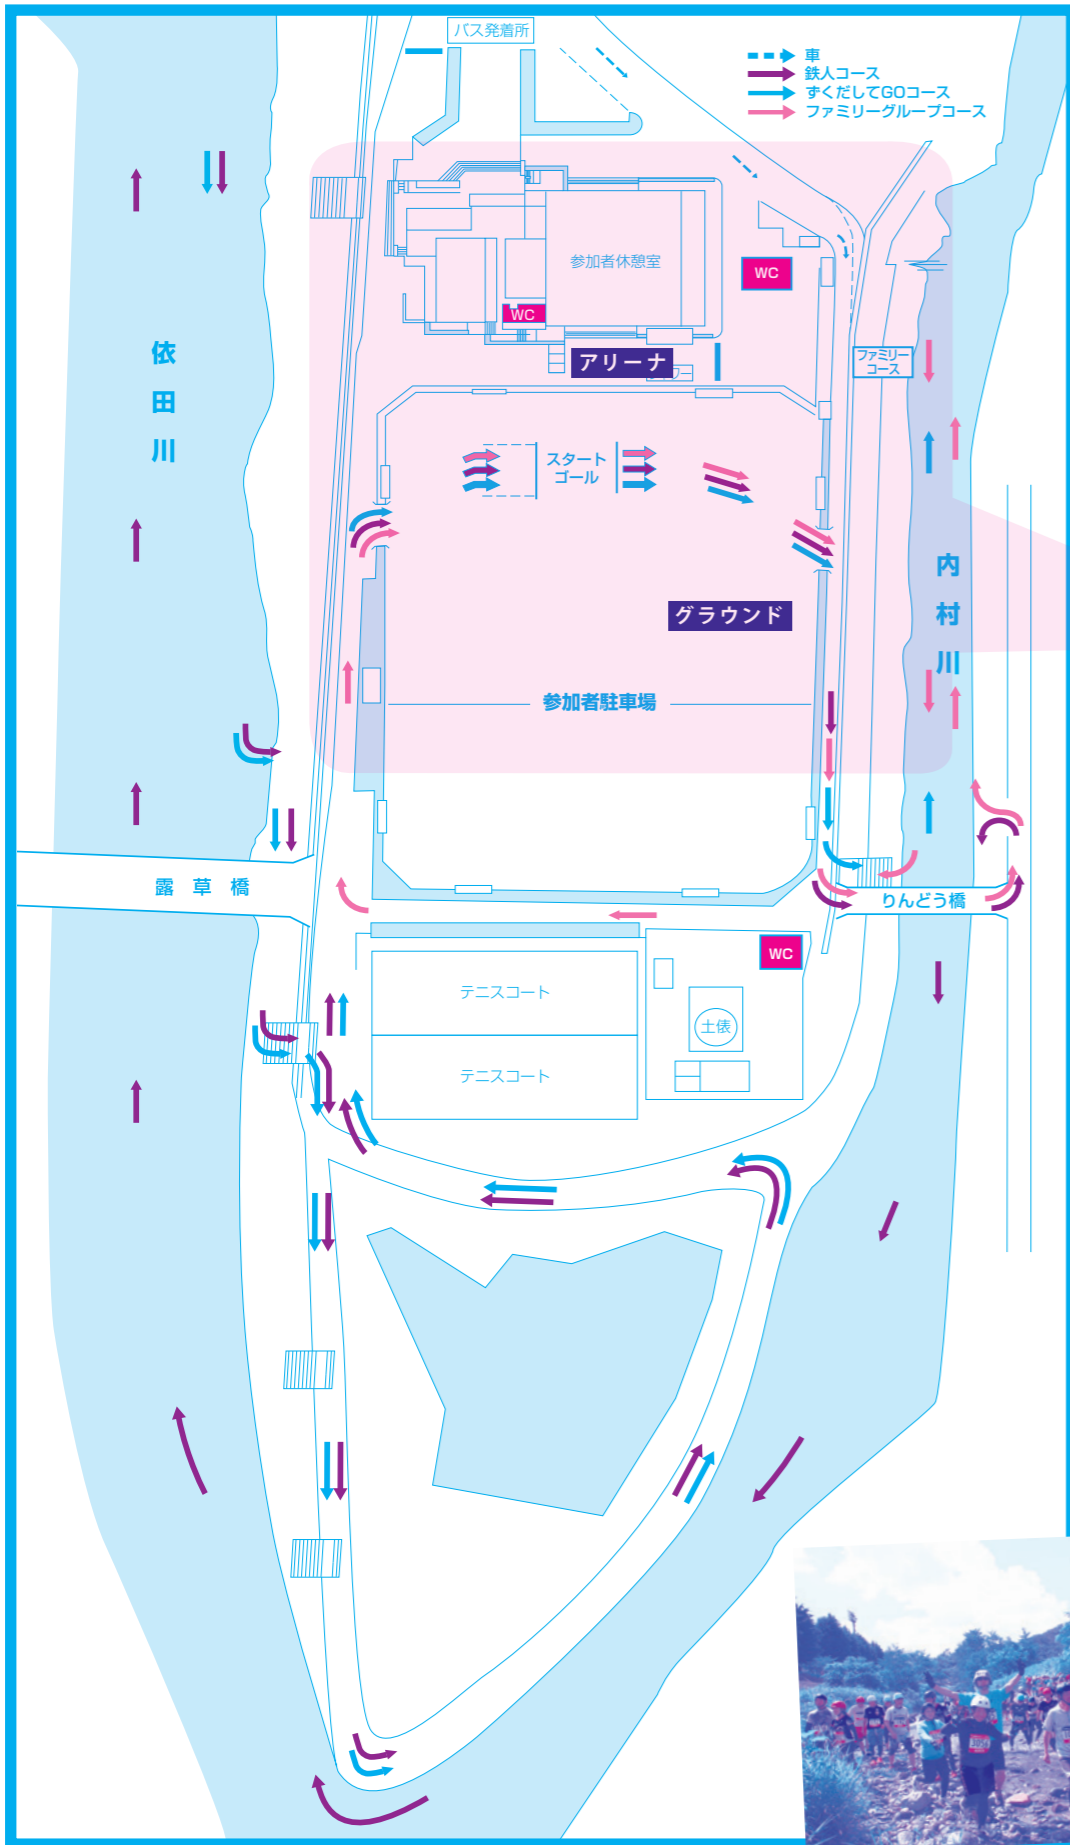

会場案内図

駐車場

ガッツRUN吉