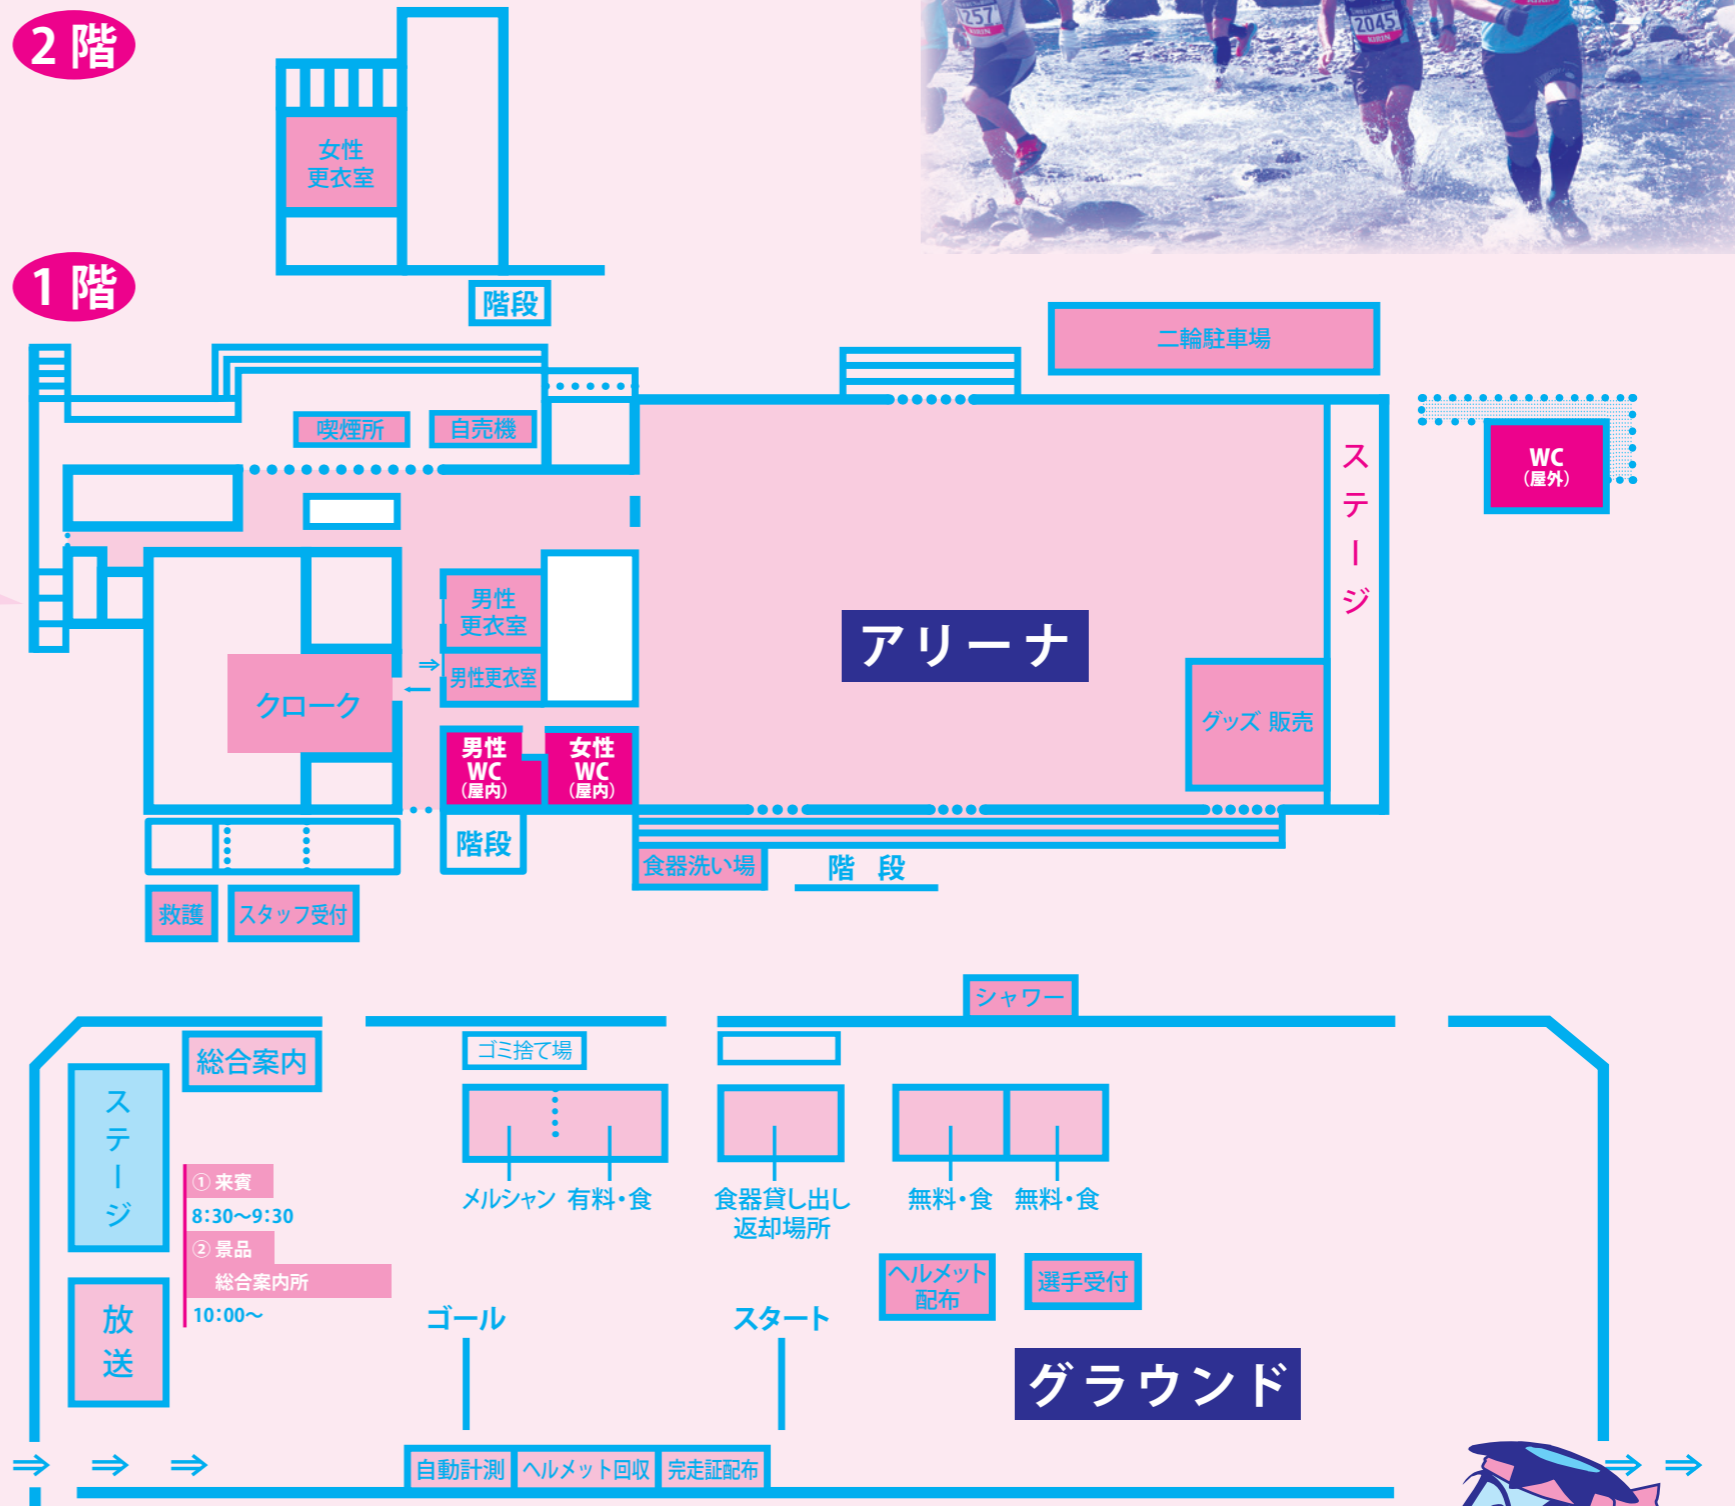

会場案内図

駐車場

ガッツRUN吉