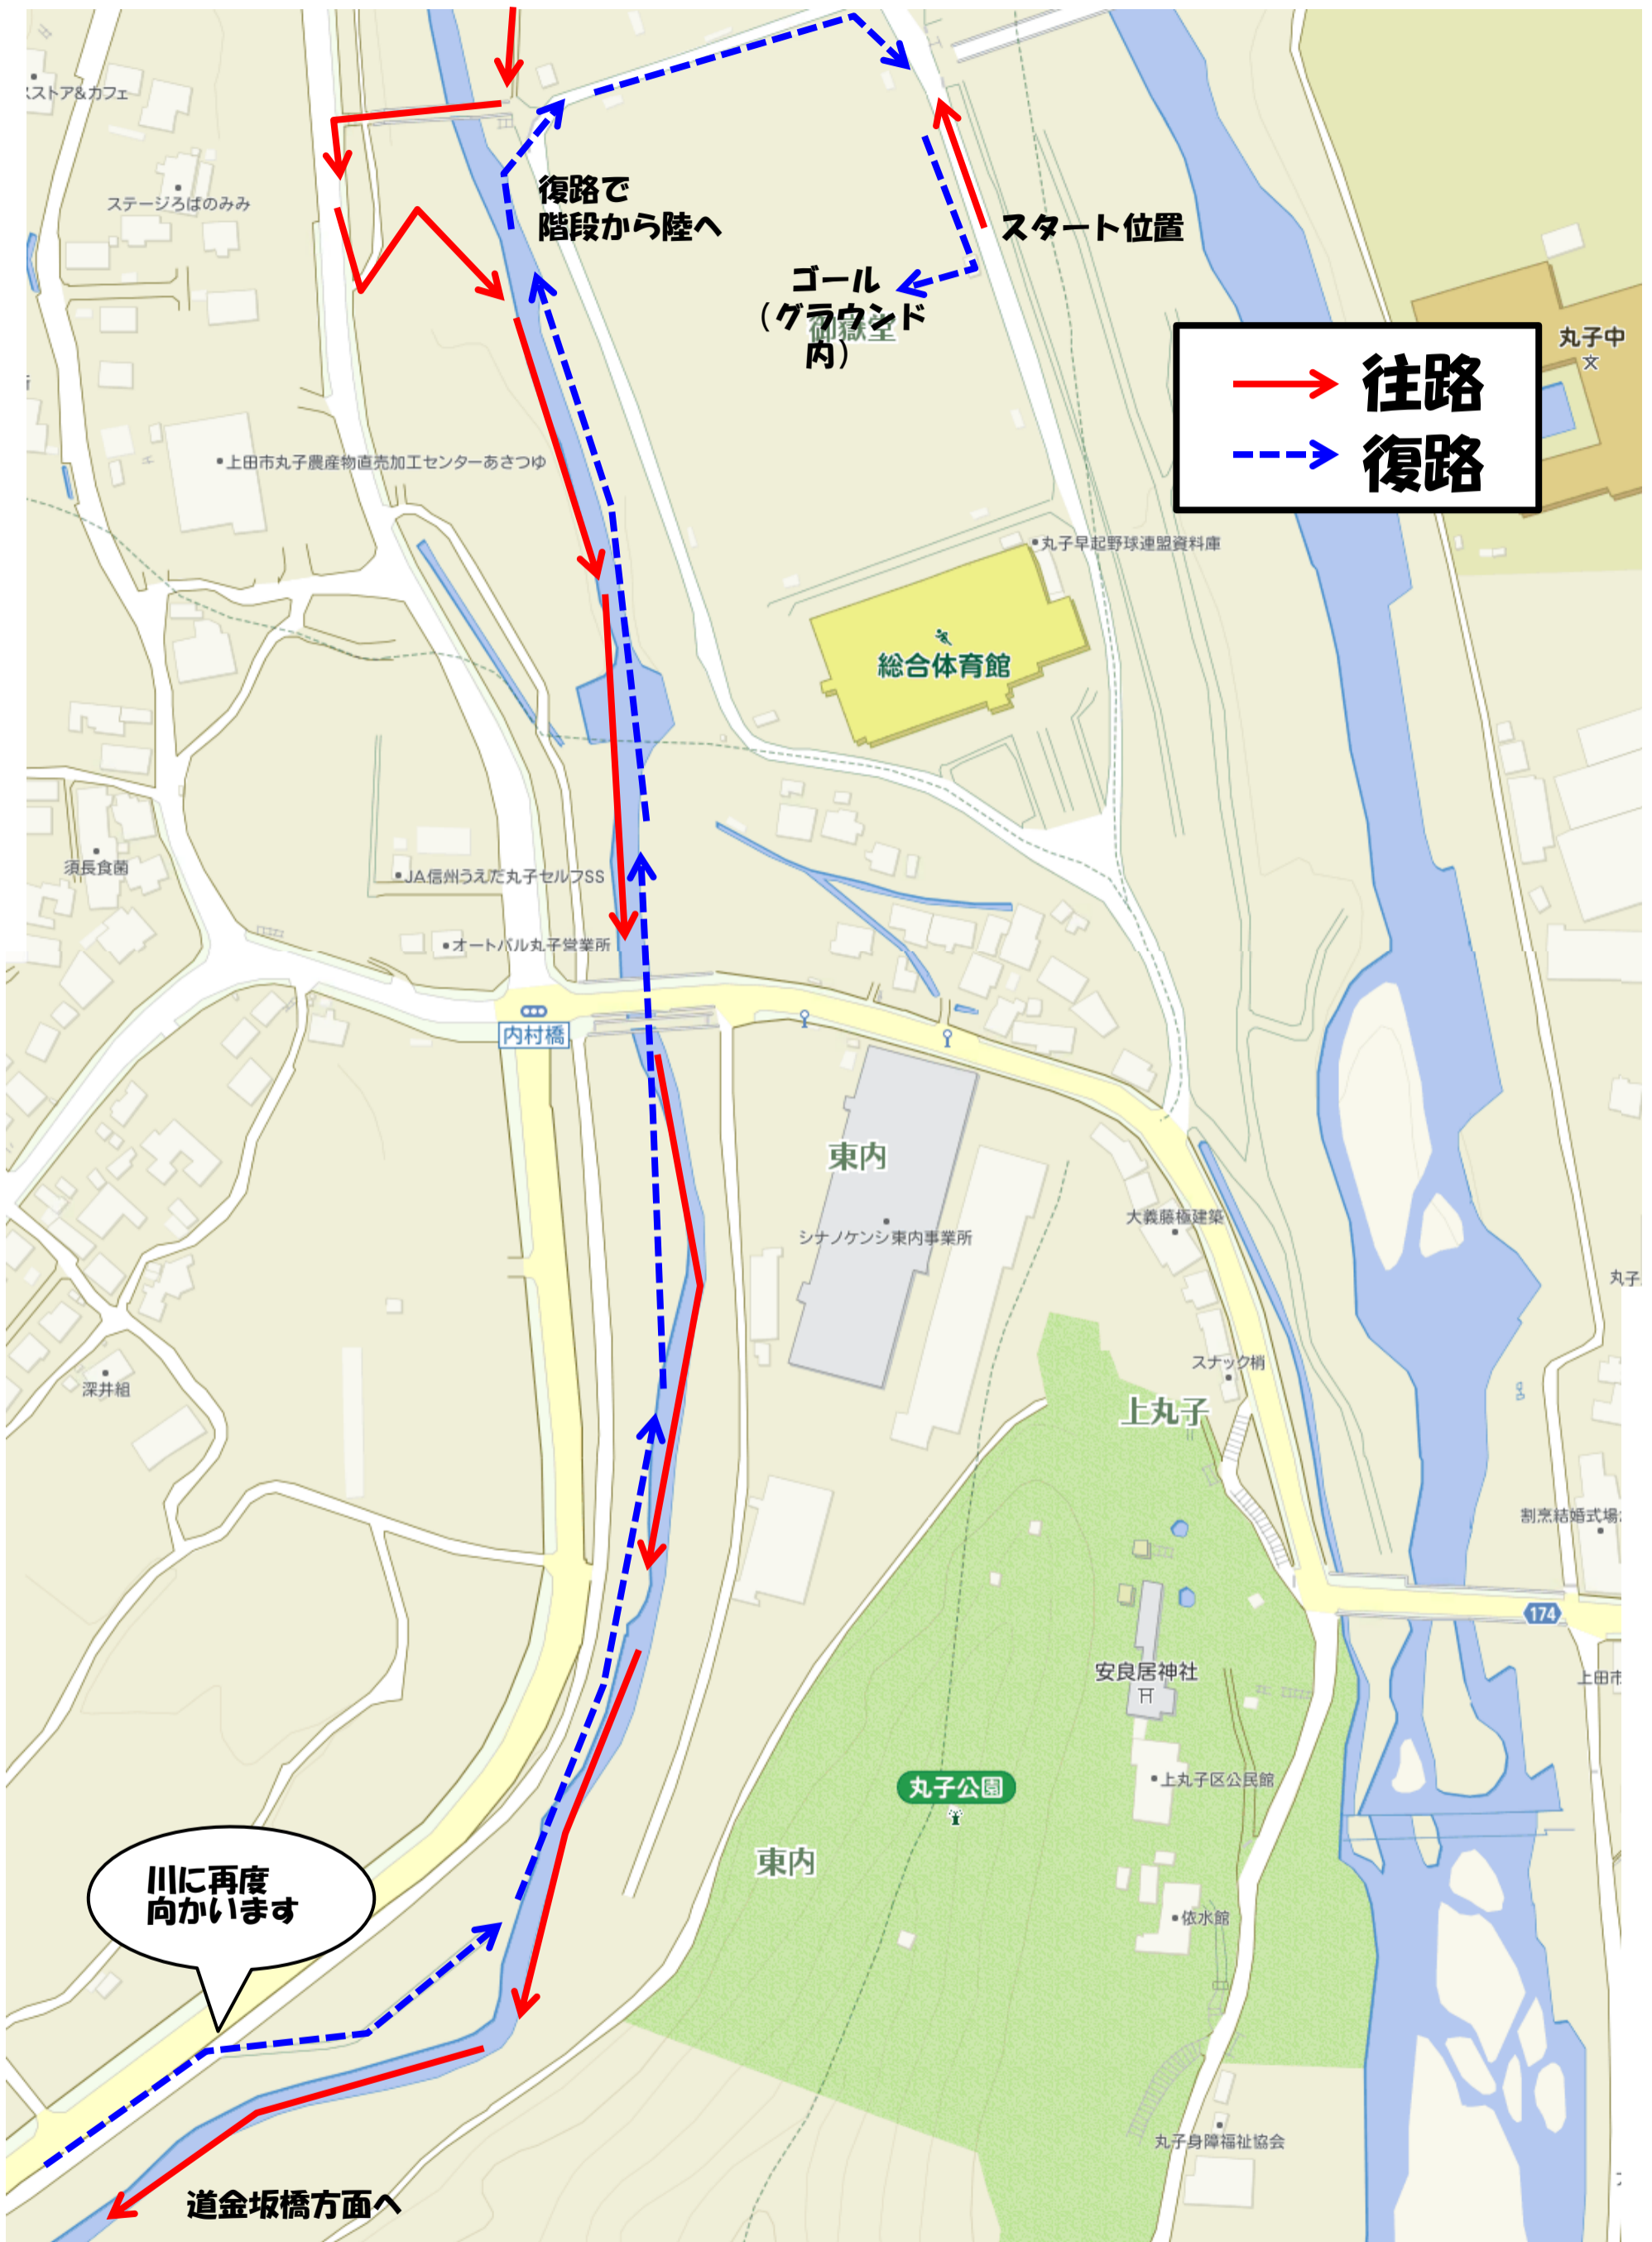

第24回爆水RUN 鉄人コース 体育館～道金坂橋

○鉄人コース 道金坂橋～折返し